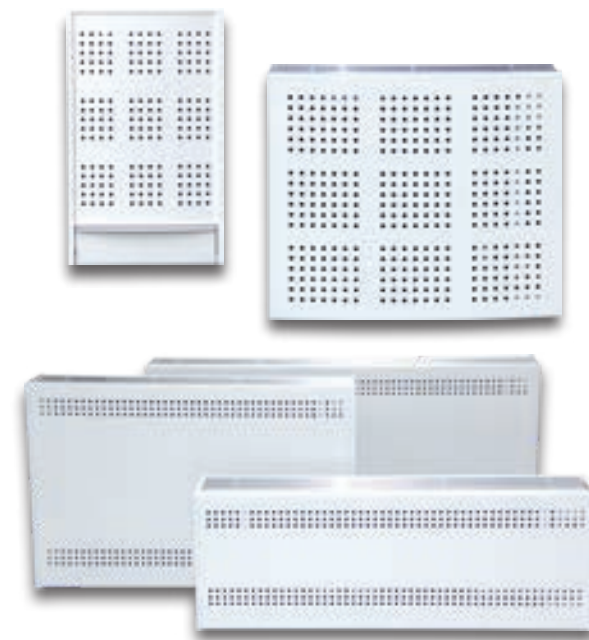

GAS radiatoren Radiateurs GAZ

N Compleet gamma met uiterst neutrale vormgeving die overal kan geplaatst worden. De verbrandingskamer is volledig geëmailleerd & de mantel is gelakt in hittebestendige verf. Betrouwbaar en veilig.

F Gamme complète d'une esthétique neutre, qui trouve sa place partout dans la maison. Le corps de chauffe est émaillé intérieurement et extérieurement; l'habillage est fini en laque résistante à haute température. Fiable et sûr.

↑ P 36 HR+

↑ P 64 HR+

↑ SERIE P REEKS

muuraansluiting | raccordement mural

GESLOTEN TOESTEL | RADIATEUR FERMÉ 3 

	P 23	P 33	P 41	P 61	P 81	P 11	P 45
	hanghaarden radiateur suspendu		op poten sur pieds				op poten sur pieds
Max. vermogen kW Puissance max. kW	2,3	3,5	5,2	7,0	8,7	10,5	5,2
Volume m3 Volume m3	20 - 36	31 - 56	47 - 85	63 - 113	78 - 140	94 - 170	46 - 82
gasaansluiting raccordement gaz	3/8	3/8	3/8	3/8	3/8	3/8	3/8
muuraansluiting Ø raccordement mural	163	163	262-214	262-214	262-214	262-214	262-214
vloer - center afvoer sol - axe d'évacuation	365	205	150	150	150	150	90
hoogte hauteur	665	565	655	655	655	655	415
lengte longueur	405	650	730	970	1130	1270	1100
diepte profondeur	185	250	265	265	265	275	225
thermostaat thermostat	●	●	●	●	●	●	●
inox look look inox	●	●	●	●	●	●	●
optie wit option blanc	●	●	●	●	●	●	●
Energie label klasse Label énergie classe	A	B	A	B	B	B	B